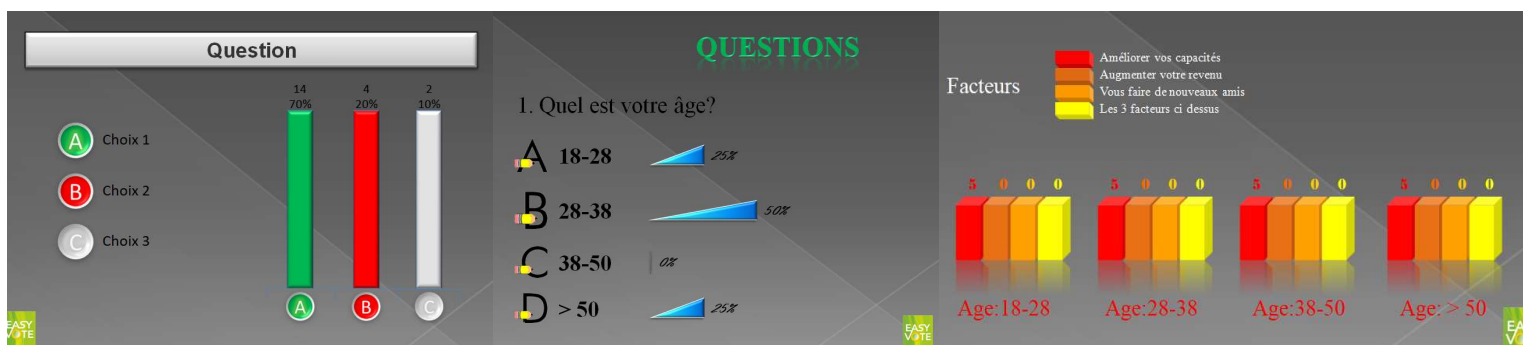

H/L/P : 9 x 6 x 0,7 cm

Les boitiers communiquent avec le récepteur en haute fréquence 2,4GHz, pas besoin de Wifi

Les packs THINY comprennent un des logiciels au choix parmi les suivants :

- **QuizLine** : Logiciel polyvalent comprenant 3 modules (en anglais) :
  - Quiz Master : add-in de Powerpoint (2003 à 2016), un onglet s'intègre directement à la barre d'outils Powerpoint avec toutes ses fonctionnalités, il permet d'afficher un diaporama avec questions, graphiques de résultats, classements, scores, état des votes en temps réel, etc.... Créez vos diapositives avec la mise en forme qu'il vous plaira comme vous en avez l'habitude avec Powerpoint, l'export des résultats est possible sous Excel.
  - Quiz Freedom : permet des votes à la « volée » sans préparation. Sauvegarde sous Excel.
  - Standard Exam : Examen en temps limité permettant à chaque boitier de répondre à des questions écrites, de corriger les réponses et de valider celles-ci. Sauvegarde sous Excel.
    - Avec ce module, les boitiers THINY permettent d'enregistrer des réponses sans que l'on soit à proximité du récepteur.

Cela permet donc dans le cas de « Devoir à la maison » par exemple de donner un boitier à chaque élève afin qu'il puisse parcourir et répondre aux questions de chez lui. Lors de son retour en classe le professeur pourra récupérer les données enregistrées dans chaque boitier et exporter les résultats sous forme de rapport.