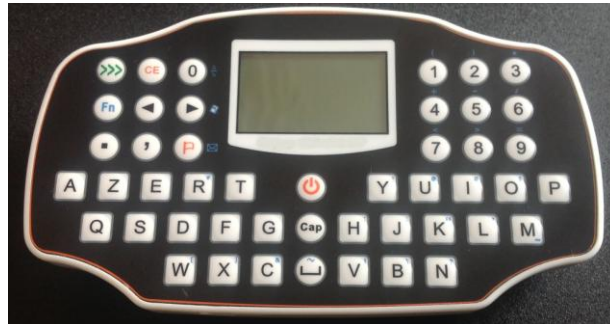

# BOITIERS AZERTY

H/L/P : 13,6 x 7,8 x 2,7 cm

Poids : 85g sans les 2 Piles AA non incluses

Clavier alphanumérique complet **AZERTYUIOP**

Ecran LCD 128x64 120 caractères

Réponses multiples possibles. Réponses « Texte » ouvertes possibles.

Portée : 100 m

Vitesse : 100 votes par seconde

Télécommande incluse dans le pack

2000 boîtiers maximum par récepteur "dongle" inclus dans le pack

Les boîtiers AZERTY sont utilisables avec **QUIZLINE**, add-in de Powerpoint (2003,2007,2010,2013) avec export possible des résultats sous Excel

## ACCESSOIRES

 <p>RECEPTEUR « DONGLE »</p>	 <p>TELECOMMANDE</p>	 <p>VALISE 32 places</p>	 <p>LANIERES 50 CM</p>
---	---	---	---